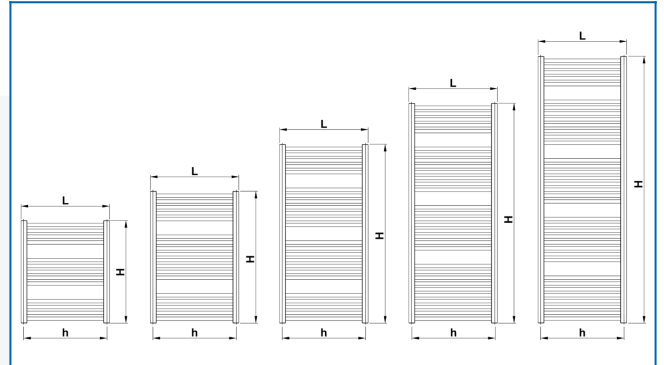

KORALUX LINEAR COMFORT

Комфортни тръбни отоплителни тела с балансирана комбинация на функция и дизайн с долно крайно свързване

Въведени филтри

Топлинна мощност: $t_1: 75\text{ }^\circ\text{C}$ | $t_2: 65\text{ }^\circ\text{C}$ | $t_i: 20\text{ }^\circ\text{C}$ | $\Delta t: 50\text{ }^\circ\text{C}$