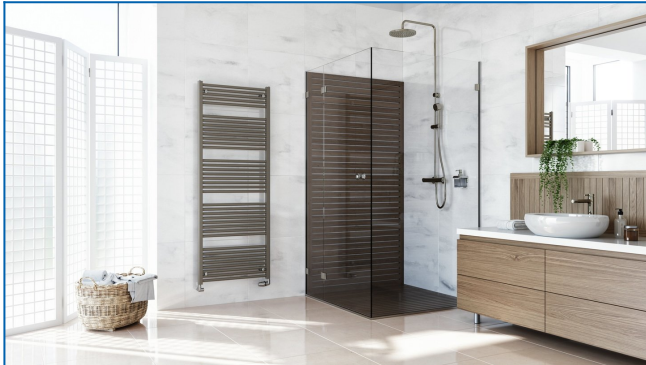

KORALUX LINEAR COMFORT

Комфортни тръбни отоплителни тела с балансирана комбинация на функция и дизайн с долно крайно свързване

Въведени филтри

Топлинна мощност: $t_1: 75\text{ }^\circ\text{C}$ | $t_2: 65\text{ }^\circ\text{C}$ | $t_i: 20\text{ }^\circ\text{C}$ | $\Delta t: 50\text{ }^\circ\text{C}$