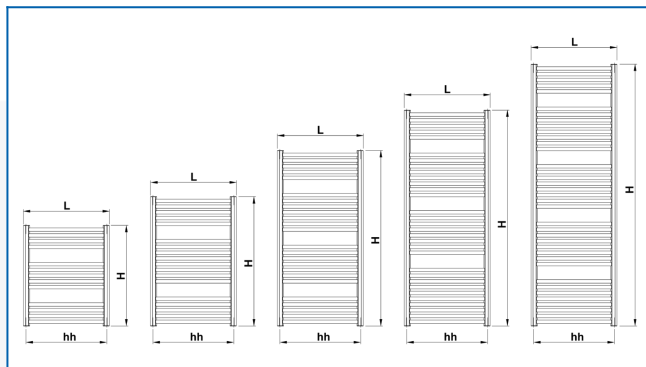

KORALUX RONDO COMFORT

Комфортни тръбни отоплителни тела с балансирана комбинация на функция и дизайн с долно крайно свързване

Въведени филтри

Топлинна мощност: $t_1: 75\text{ }^{\circ}\text{C}$ | $t_2: 65\text{ }^{\circ}\text{C}$ | $t_i: 20\text{ }^{\circ}\text{C}$ | $\Delta t: 50\text{ }^{\circ}\text{C}$