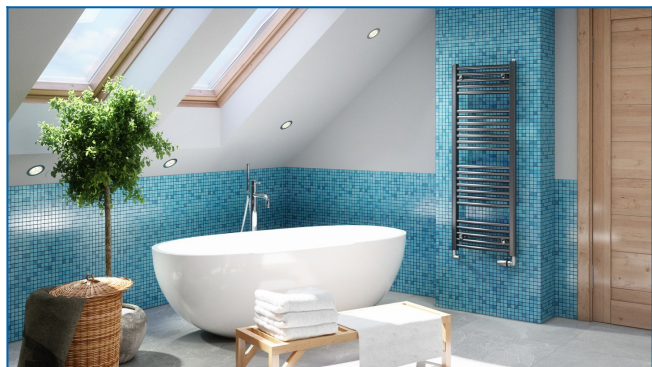

KORALUX RONDO COMFORT

Комфортни тръбни отоплителни тела с балансирана комбинация на функция и дизайн с долно крайно свързване

Въведени филтри

Топлинна мощност: $t_1: 75\text{ }^{\circ}\text{C}$ | $t_2: 65\text{ }^{\circ}\text{C}$ | $t_i: 20\text{ }^{\circ}\text{C}$ | $\Delta t: 50\text{ }^{\circ}\text{C}$