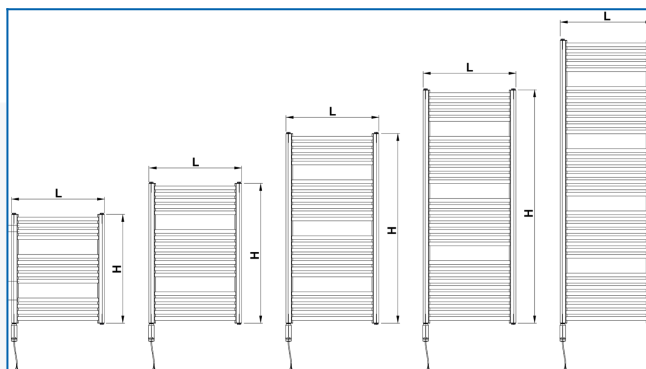

## KORALUX RONDO COMFORT-ER

Електрическо отоплително тяло с извити профили и балансирана комбинация на функция и дизайн

## Въведени филтри

Топлинна мощност:  $t_1: 75\text{ °C}$  |  $t_2: 65\text{ °C}$  |  $t_i: 20\text{ °C}$  |  $\Delta t: 50\text{ °C}$