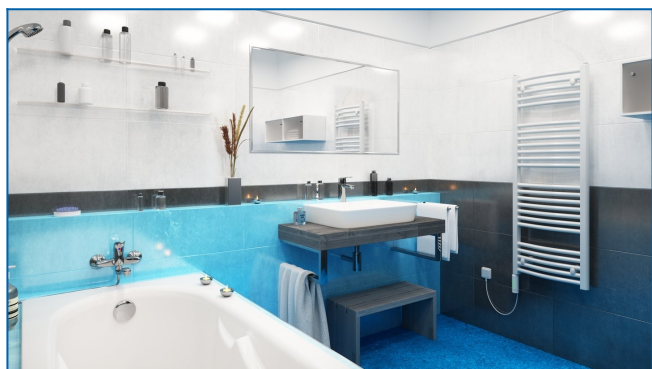

## KORALUX RONDO COMFORT-ER

Електрическо отоплително тяло с извити профили и балансирана комбинация на функция и дизайн