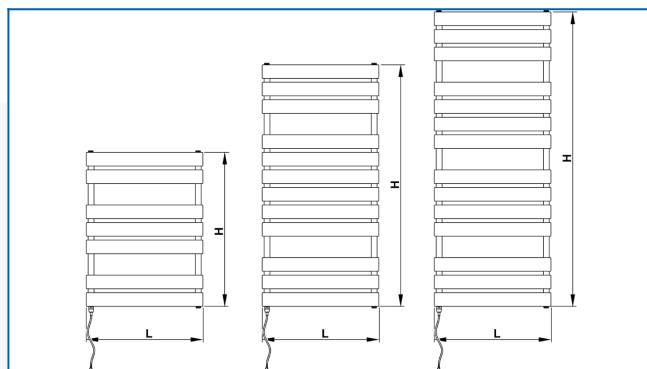

## Въведени филтри

Топлинна мощност:  $t_1: 75\text{ }^{\circ}\text{C}$  |  $t_2: 65\text{ }^{\circ}\text{C}$  |  $t_i: 20\text{ }^{\circ}\text{C}$  |  $\Delta t: 50\text{ }^{\circ}\text{C}$