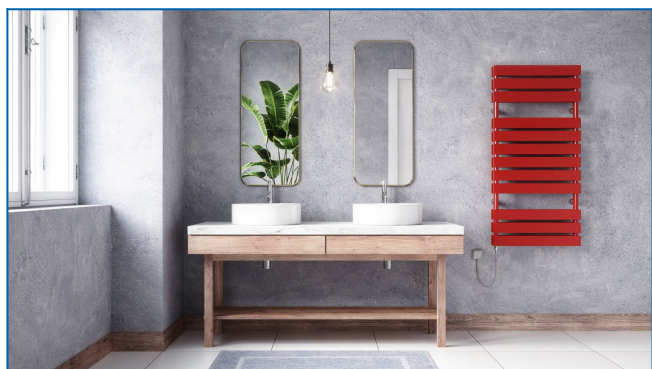

## KORATHERM AQUAPANEL-E

Модели дизайнерской серии электрических радиаторов прямого действия с горизонтально ориентированными профилями без встроенного терморегулятора.