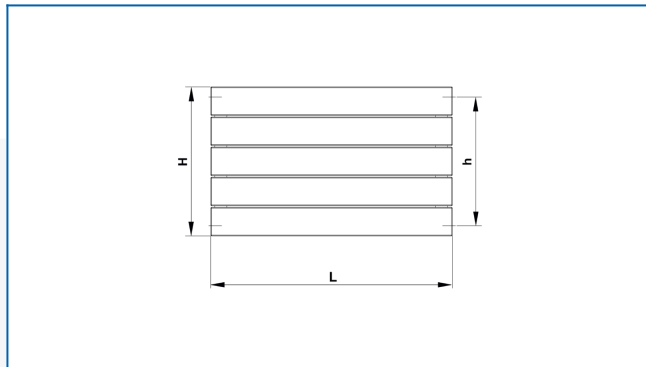

KORATHERM HORIZONTAL-K

Дизайнерски радиатори с хоризонтално ориентирани профили и странично свързване

Въведени филтри

Топлинна мощност: $t_1: 75\text{ }^\circ\text{C}$ | $t_2: 65\text{ }^\circ\text{C}$ | $t_i: 20\text{ }^\circ\text{C}$ | $\Delta t: 50\text{ }^\circ\text{C}$