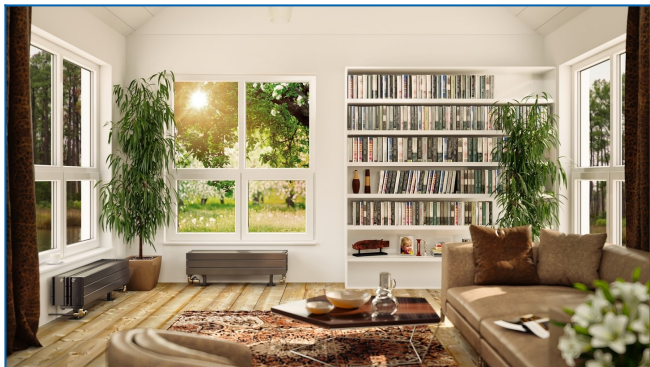

KORATHERM HORIZONTAL, K23H, K33H, K44H, K46H

Дизайнерски радиатори с хоризонтално ориентирани профили и долно свързване

Въведени филтри

Топлинна мощност: $t_1: 75\text{ }^{\circ}\text{C}$ | $t_2: 65\text{ }^{\circ}\text{C}$ | $t_i: 20\text{ }^{\circ}\text{C}$ | $\Delta t: 50\text{ }^{\circ}\text{C}$