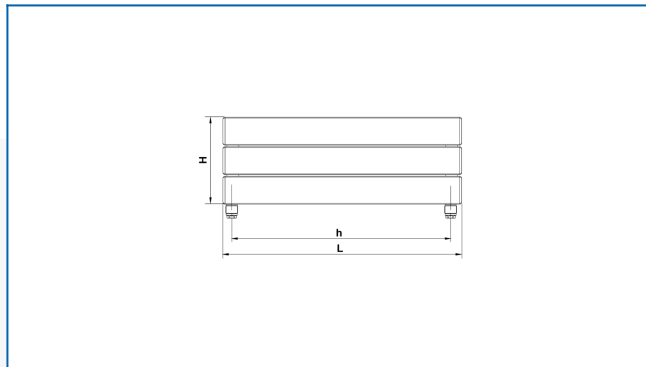

KORATHERM HORIZONTAL, K23H, K33H, K44H, K46H

Дизайнерски радиатори с хоризонтално ориентирани профили и долно свързване

Въведени филтри

Топлинна мощност: $t_1: 75\text{ }^{\circ}\text{C}$ | $t_2: 65\text{ }^{\circ}\text{C}$ | $t_i: 20\text{ }^{\circ}\text{C}$ | $\Delta t: 50\text{ }^{\circ}\text{C}$