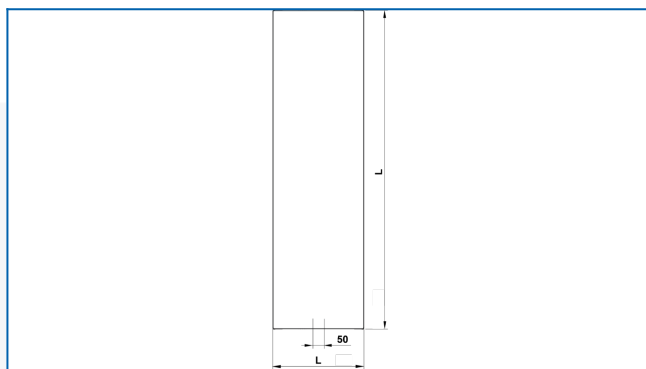

RADIK LINE PREMIUM

Вертикален панелен радиатор с фино орebrен преден панел. Размерите на модела го правят подходящ за използване в тесни или нестандартни помещения

Въведени филтри

Топлинна мощност: $t_1: 75\text{ }^{\circ}\text{C}$ | $t_2: 65\text{ }^{\circ}\text{C}$ | $t_i: 20\text{ }^{\circ}\text{C}$ | $\Delta t: 50\text{ }^{\circ}\text{C}$