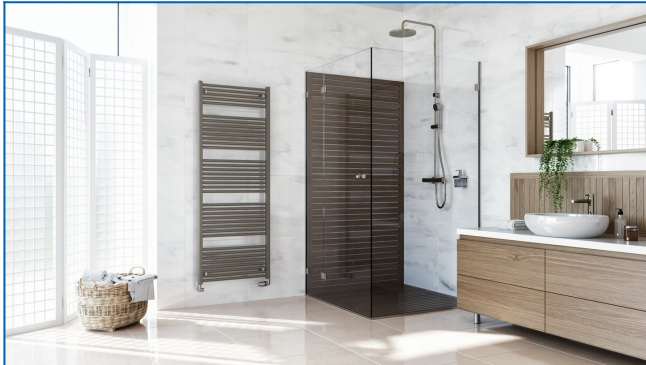

KORALUX LINEAR COMFORT

Комфортни тръбни отоплителни тела с балансирана комбинация на функция и дизайн с долно крайно свързване

Въведени филтри

Топлинна мощност: $t_1: 75\text{ }^{\circ}\text{C}$ | $t_2: 65\text{ }^{\circ}\text{C}$ | $t_i: 20\text{ }^{\circ}\text{C}$ | $\Delta t: 50\text{ }^{\circ}\text{C}$