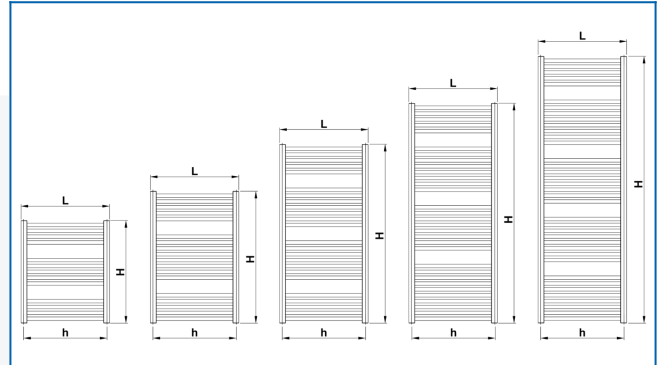

KORALUX LINEAR COMFORT

Комфортни тръбни отоплителни тела с балансирана комбинация на функция и дизайн с долно крайно свързване

Въведени филтри

Топлинна мощност: $t_1: 75\text{ }^{\circ}\text{C}$ | $t_2: 65\text{ }^{\circ}\text{C}$ | $t_i: 20\text{ }^{\circ}\text{C}$ | $\Delta t: 50\text{ }^{\circ}\text{C}$