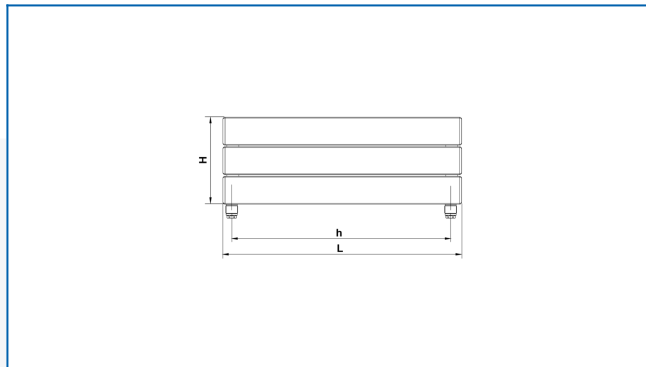

KORATHERM HORIZONTAL, K23H, K33H, K44H, K46H

Дизайнерски радиатори с хоризонтално ориентирани профили и долно свързване

Въведени филтри

Топлинна мощност: $t_1: 75\text{ °C}$ | $t_2: 65\text{ °C}$ | $t_i: 20\text{ °C}$ | $\Delta t: 50\text{ °C}$