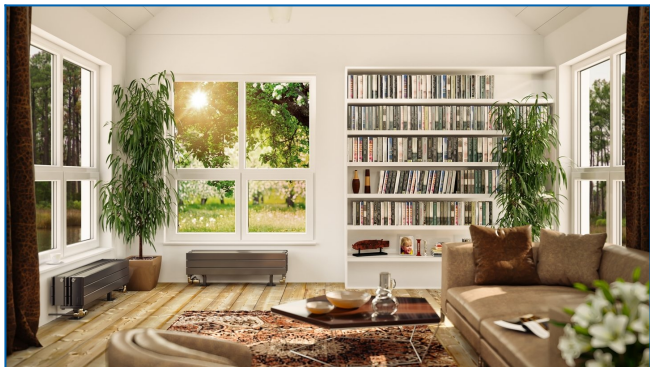

KORATHERM HORIZONTAL, K23H, K33H, K44H, K46H

Дизайнерски радиатори с хоризонтално ориентирани профили и долно свързване

Въведени филтри

Топлинна мощност: $t_1: 75\text{ °C}$ | $t_2: 65\text{ °C}$ | $t_i: 20\text{ °C}$ | $\Delta t: 50\text{ °C}$