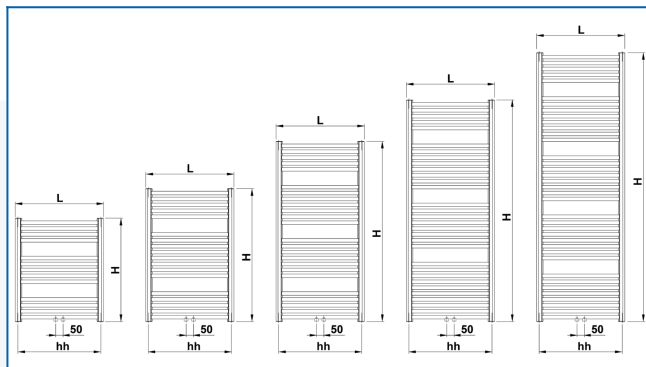

## Въведени филтри

Топлинна мощност:  $t_1: 75\text{ °C} \mid t_2: 65\text{ °C} \mid t_i: 20\text{ °C} \mid \Delta t: 50\text{ °C}$