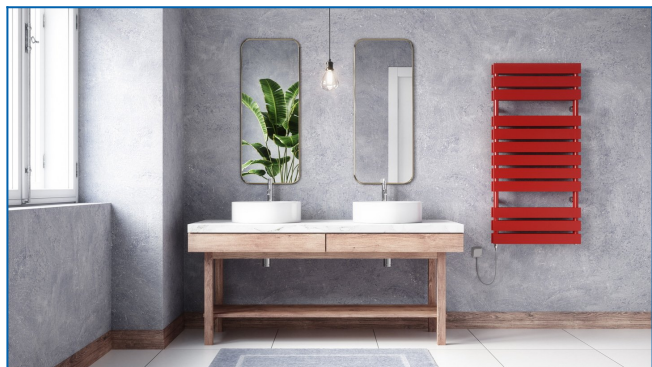

## KORATHERM AQUAPANEL-E

Модели дизайнерской серии электрических радиаторов прямого действия с горизонтально ориентированными профилями без встроенного терморегулятора.