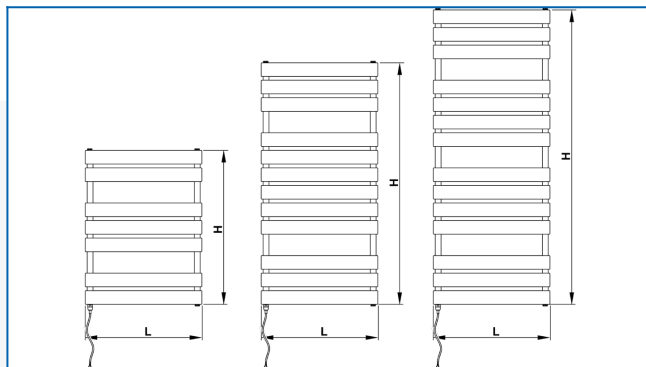

## KORATHERM AQUAPANEL-E

Модели дизайнерской серии электрических радиаторов прямого действия с горизонтально ориентированными профилями без встроенного терморегулятора.

## Въведени филтри

Топлинна мощност:  $t_1: 75\text{ }^\circ\text{C}$  |  $t_2: 65\text{ }^\circ\text{C}$  |  $t_i: 20\text{ }^\circ\text{C}$  |  $\Delta t: 50\text{ }^\circ\text{C}$