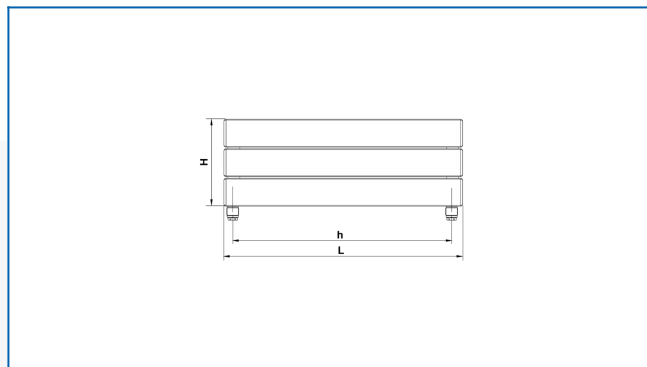

KORATHERM HORIZONTAL, K23H, K33H, K44H, K46H

Дизайнерски радиатори с хоризонтално ориентирани профили и долно свързване

Въведени филтри

Топлинна мощност: $t_1: 75\text{ }^\circ\text{C}$ | $t_2: 65\text{ }^\circ\text{C}$ | $t_i: 20\text{ }^\circ\text{C}$ | $\Delta t: 50\text{ }^\circ\text{C}$