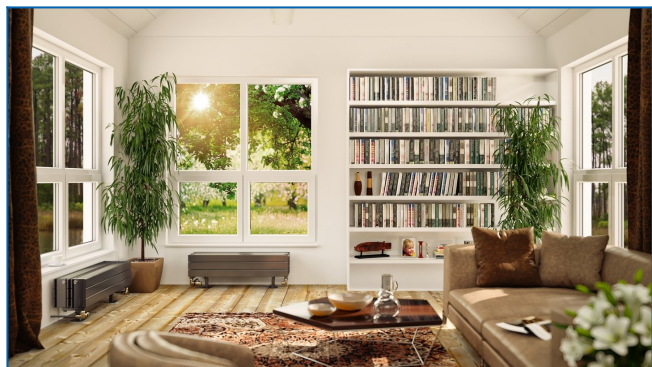

KORATHERM HORIZONTAL, K23H, K33H, K44H, K46H

Дизайнерски радиатори с хоризонтално ориентирани профили и долно свързване

Въведени филтри

Топлинна мощност: $t_1: 75\text{ }^\circ\text{C}$ | $t_2: 65\text{ }^\circ\text{C}$ | $t_i: 20\text{ }^\circ\text{C}$ | $\Delta t: 50\text{ }^\circ\text{C}$