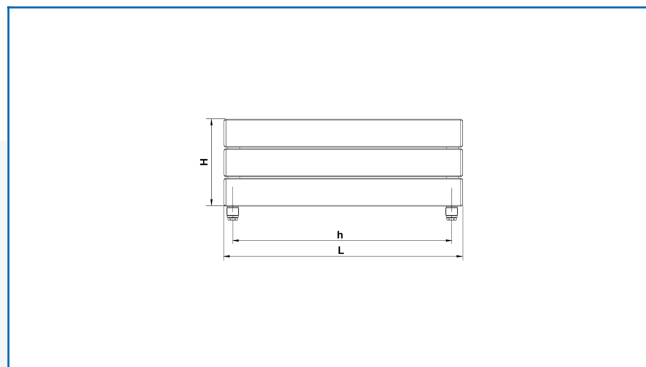

KORATHERM HORIZONTAL, K23H, K33H, K44H, K46H

Дизайнерски радиатори с хоризонтално ориентирани профили и долно свързване

Въведени филтри

Топлинна мощност: $t_1: 75\text{ }^{\circ}\text{C}$ | $t_2: 65\text{ }^{\circ}\text{C}$ | $t_i: 20\text{ }^{\circ}\text{C}$ | $\Delta t: 50\text{ }^{\circ}\text{C}$