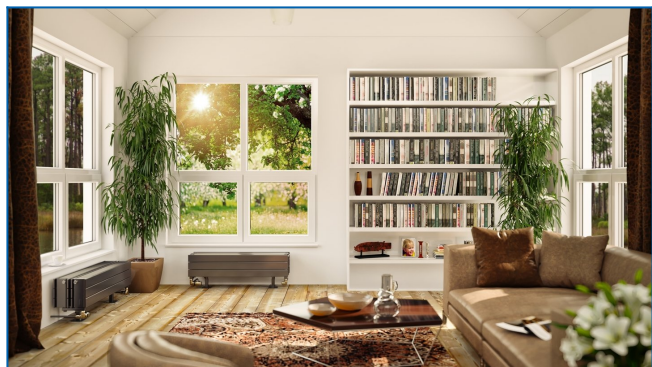

KORATHERM HORIZONTAL, K23H, K33H, K44H, K46H

Дизайнерски радиатори с хоризонтално ориентирани профили и долно свързване

Въведени филтри

Топлинна мощност: $t_1: 75\text{ }^{\circ}\text{C}$ | $t_2: 65\text{ }^{\circ}\text{C}$ | $t_i: 20\text{ }^{\circ}\text{C}$ | $\Delta t: 50\text{ }^{\circ}\text{C}$